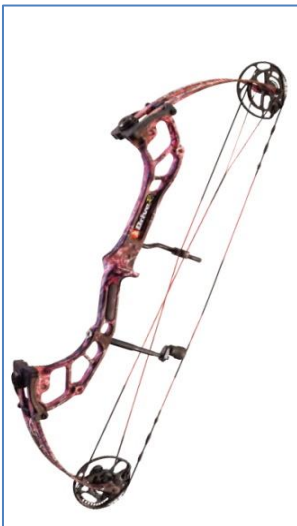

PSE2017年推奨製品

EVOLVE 35

カム EVOLVEカム
軸間 35"
ドロワー 26-31.1/2"
ボンド数 50・60#
パープル・プラチナ・ライム

DRIVE R

カム Driveカム
軸間 30"
ドロワー 25-30.1/2"
ボンド数 50・60#
ブラック

DRIVE R SD

カム Mini Drive カム
軸間 30"
ドロワー 23-28"
ボンド数 40・50#
(カラーはカモ2種類)

DECREE 35HD

カム Hyper Driveカム
軸間 35"
ドロワー 25.1/2-31.1/2"
ボンド数 50・60#
ブラック

PHENOM XT SD

カム Mini Drive カム
軸間 35.1/2"
ドロワー 23.1/2-29"
ボンド数 40・50#
ライム・パープル・スカーレット
・ブラック・プラチナ

* カモカラーモデルは、ルール改訂により公式試合では使用できなくなることがありますのでご注意ください。

Vibracheckアクセサリ

Carbon Air専用ローラーガイド

その他のPSEコンパウンドボウ用ローラーガイド

*サンプルを取り寄せて確認予定です。

Replaces 2016 Carbon Air cable slides

Fits on standard cable guides

Fits on PSE Flex Slides

CARBON AIR

VIBRACHECK™ ROLLERGLIDE™
Fits all bows with a cable guard.
Right or left hand

VIBRACHECK™ AIRGLIDE™
Fits all PSE Carbon Air™ bows

DESCRIPTION	PART #
ROLLERGLIDE	01308
AIRGLIDE- RIGHT	01307R
AIRGLIDE- LEFT	01307L