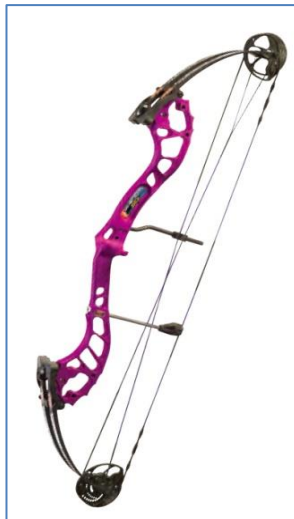

PSE2017年推奨製品

EVOLVE 35

カム EVOLVEカム
軸間 35"
ドロワー 26-31.1/2"
ボンド数 50・60#
パープル・プラチナ・ライム

DRIVE R

カム Driveカム
軸間 30"
ドロワー 25-30.1/2"
ボンド数 50・60#
ブラック

DRIVE R SD

カム Mini Drive カム
軸間 30"
ドロワー 23-28"
ボンド数 40・50#
(カラーはカモ2種類)

DECREE 35HD

カム Hyper Driveカム
軸間 35"
ドロワー 25.1/2-31.1/2"
ボンド数 50・60#
ブラック

PHENOM XT SD

カム Mini Drive カム
軸間 35.1/2"
ドロワー 23.1/2-29"
ボンド数 40・50#
ライム・パープル・スカーレット
・ブラック・プラチナ

* カモカラーモデルは、ルール改訂により公式試合では使用できなくなることがありますのでご注意ください。

Vibracheckアクセサリ

Carbon Air専用ローラーガイド

その他のPSEコンパウンドボウ用ローラーガイド

*サンプルを取り寄せて確認予定です。

Replaces 2016 Carbon Air cable slides

Fits on standard cable guides

Fits on PSE Flex Slides

CARBON AIR

VIBRACHECK™ ROLLERGLIDE™
Fits all bows with a cable guard.
Right or left hand

VIBRACHECK™ AIRGLIDE™
Fits all PSE Carbon Air™ bows

DESCRIPTION	PART #
ROLLERGLIDE	01308
AIRGLIDE- RIGHT	01307R
AIRGLIDE- LEFT	01307L